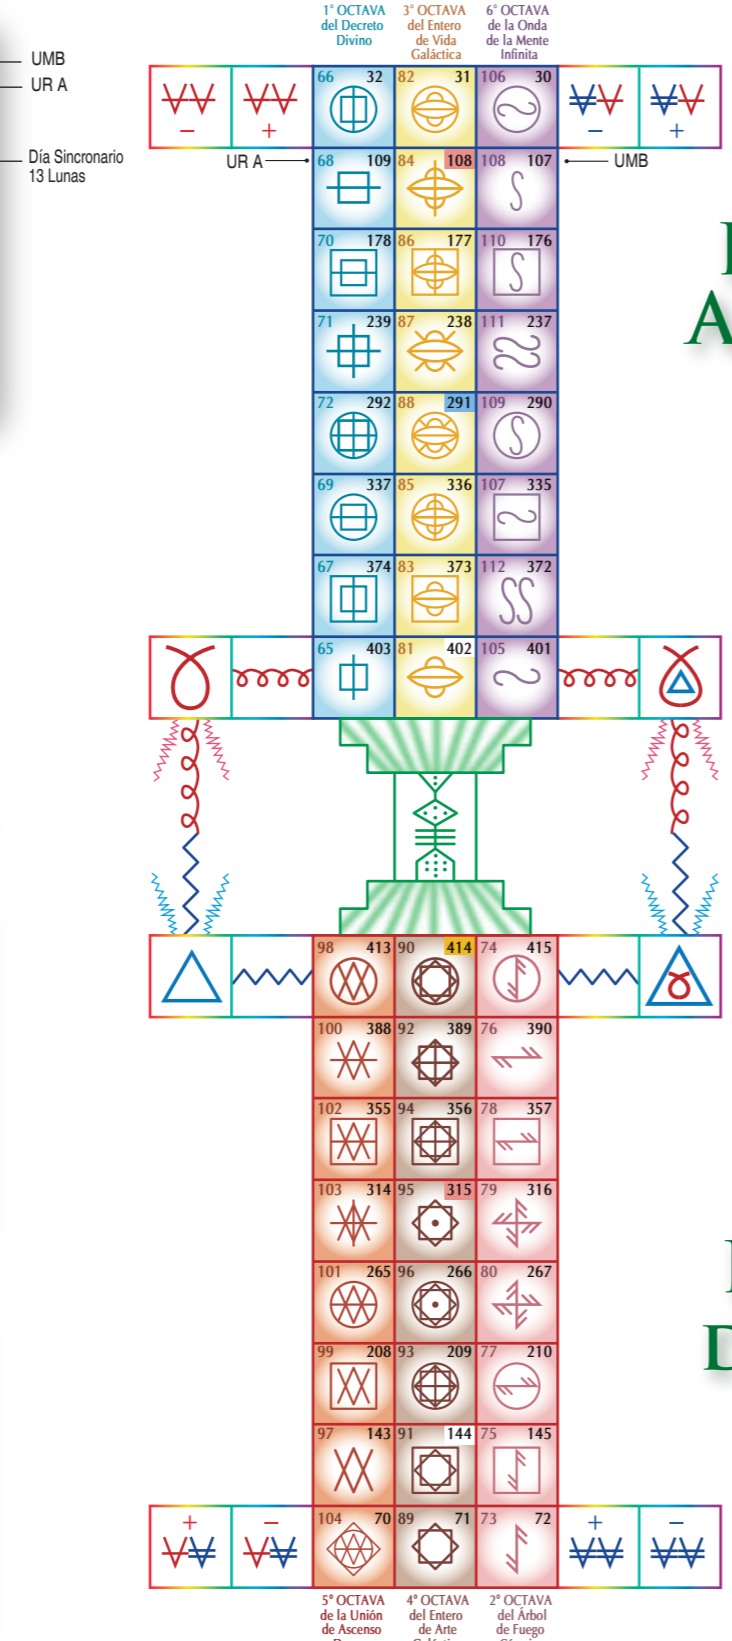

SINCRONARIO 13 LUNAS PERPETUO

LUNA MAGNÉTICA

UMB
UR A
Día Sincronario
13 Lunas

LUNA LUNAR

LUNA ELÉCTRICA

LUNA AUTO-EXISTENTE

LUNA ENTONADA

48 RUNAS UR ARMÓNICAS Y OTROS ELEMENTOS DE LA SEGUNDA CREACIÓN

EL ÁRBOL PARLANTE DE LA VIDA

LUNA CÓSMICA

TIEMPO DOBLE

UAYEB

Do# (do sostenido)
Mi# (mi bemol mayor)
Fa# (fa sostenido)
Sol# (sol sostenido)

LUNA CRISTAL

LUNA ESPECTRAL

LUNA PLANETARIA

LUNA RÍTMICA

LUNA RESONANTE

LUNA GALÁCTICA

LUNA SOLAR